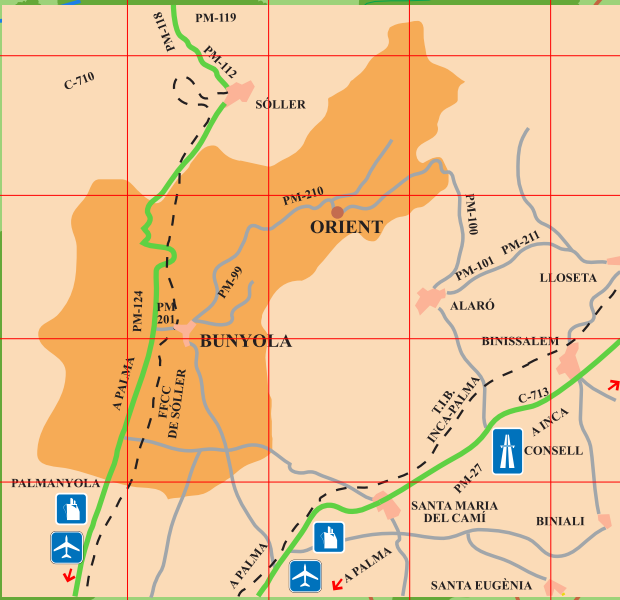

Ajuntament de Bunyola
Illes Balears

Aigua C. G-3	Pare Bartomeu Caputxi C. F-4
Camí de sa Comuna C. H-8	
Carrer de sa Comuna C. G-5	Pare Cerdà C. G-4
Caubet, de Camí. F-5	Pare Colom Francesc C. F-4
Costa d'en Pere C. D-3	Peó C. G-3
Costa d'es Torrent C. E-3	Pi C. G-3
Costa de s'Estació C. E-3	Racó C. H-5
	Ramon Lull C. H-8
	Rector Marroig Plaça. G-3
	Rector Rullán C. G-3
	Santa Bàrbara C. F-4
	Santa Catalina Thomas C. G-4
	Sant Antoni C. F-4
	Sant Bartomeu C. G-3
	Sant Josep C. F-4
	Sant Mateu C. F-3
	Sant Miquel C. G-3
	Sant Pere C. F-3
	Sa Plaça. F-4
	Siquia C. G-4
	Sol C. G-4
	Son Murtra C. E-3
	Trinitat C. G-3

INFRAESTRUCTURES I SERVEIS

ALTRES

COMESTIBLES

CAFÈS-BARS

RESTAURANTS

FORNS